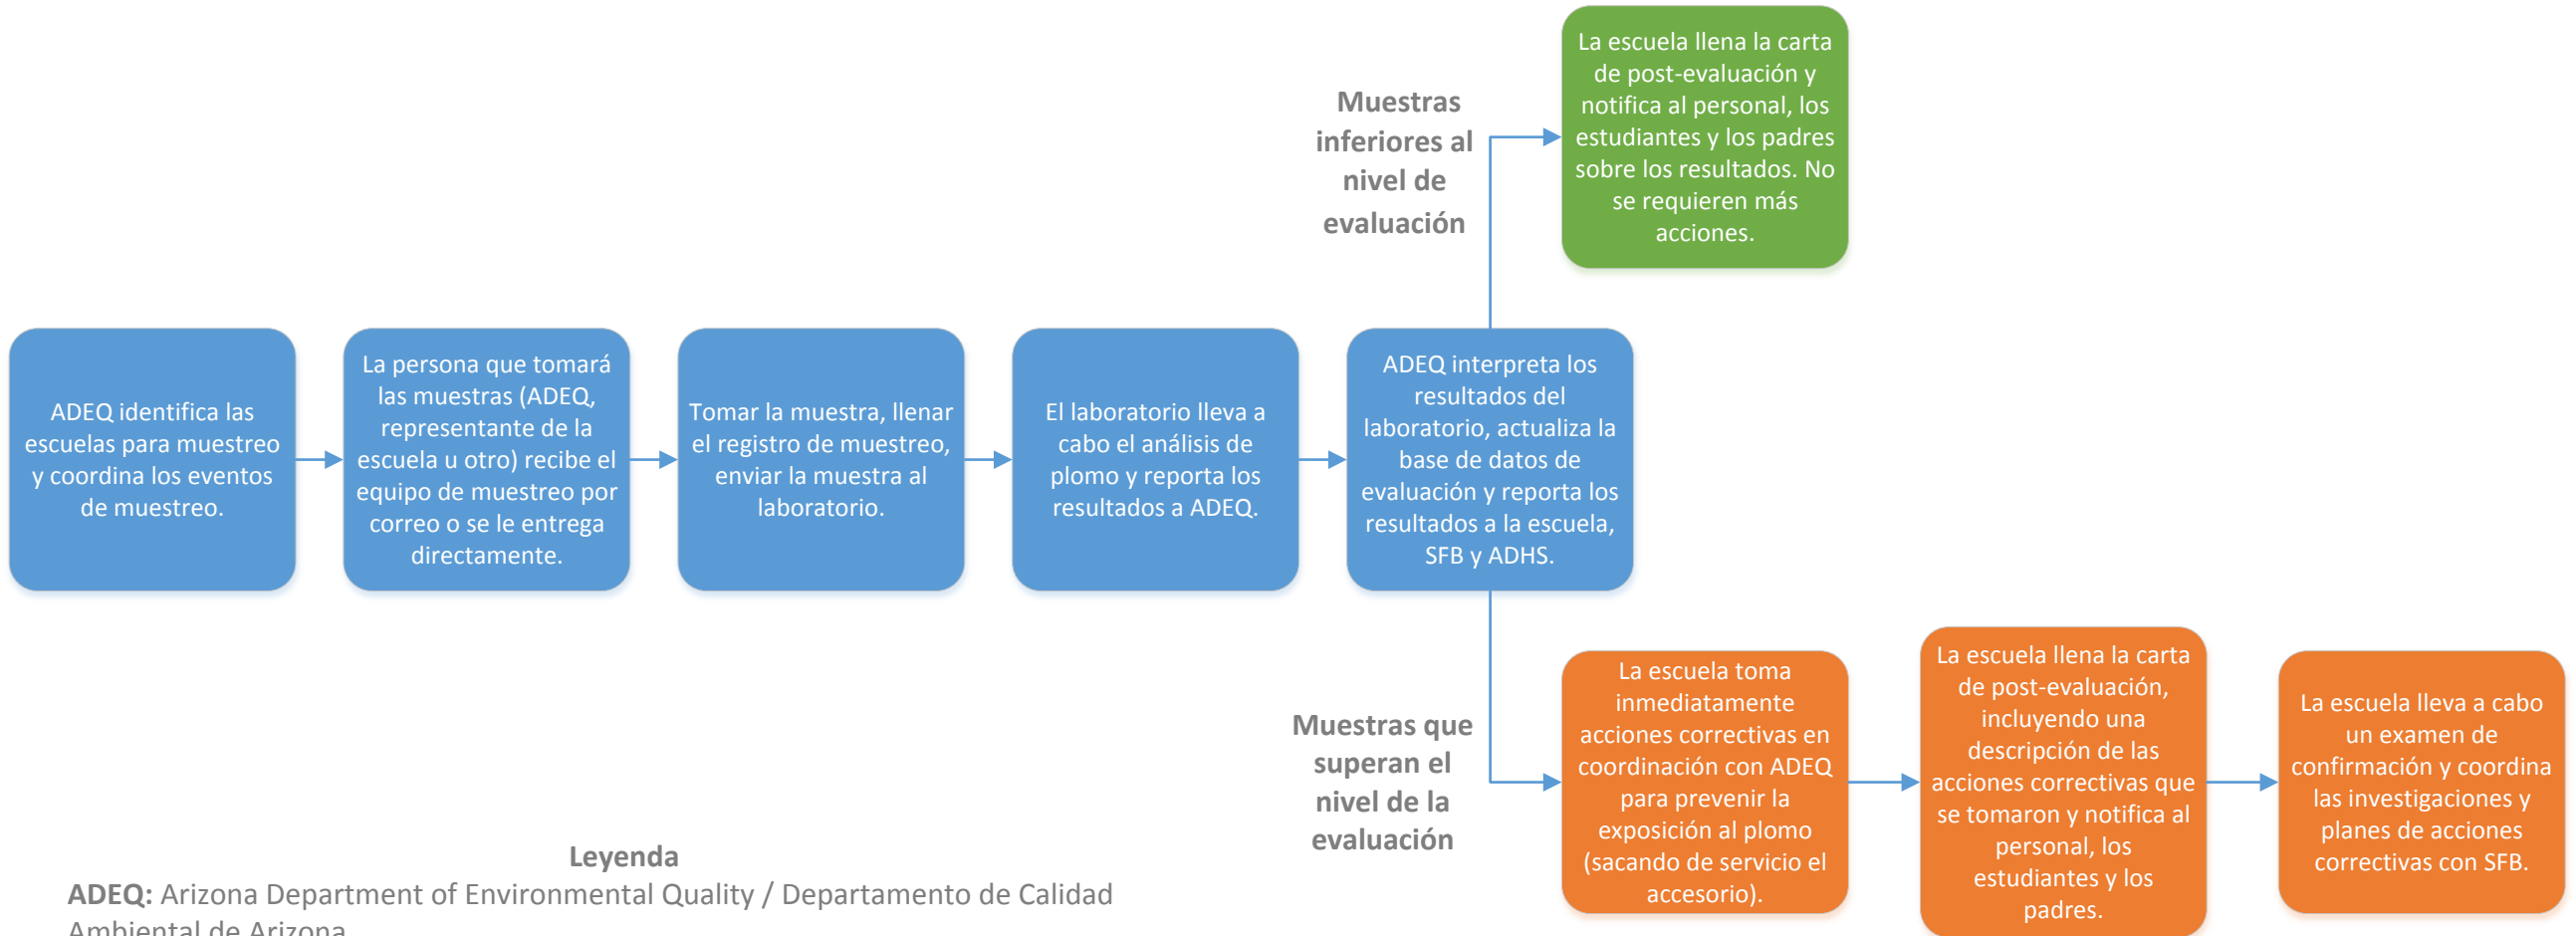

Proceso del Programa de Detección de Plomo en el Agua Potable de las Escuelas

Leyenda

ADEQ: Arizona Department of Environmental Quality / Departamento de Calidad Ambiental de Arizona

ADHS: Arizona Department of Health Services / Departamento de Servicios de Salud de Arizona

Nivel de Evaluación: El nivel de acción de la regla federal para el plomo y cobre, de 15 partes por billón

SFB: Arizona School Facilities Board / Junta de Establecimientos Escolares de Arizona